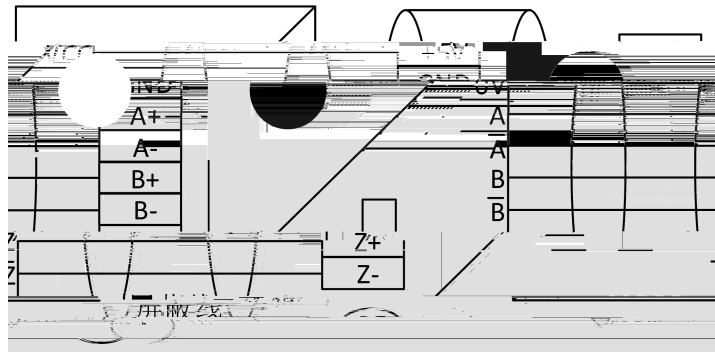

www.gdetec.com

400-0077-570

+ . w b o i í
Wuhan Guide Technology Co., Ltd. (Sc.P. Co. Ltd.) Cr. - VE

(2) PG

(3) PE

3

PG

5V RS422