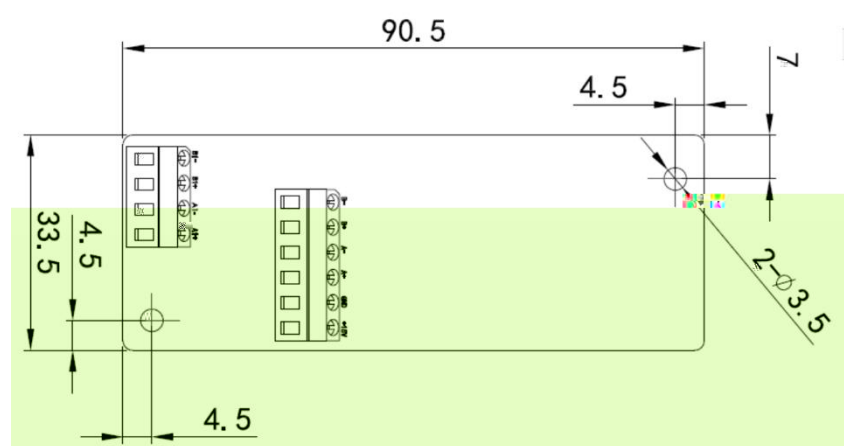

GUIDE

PG

GDHF - BPGX1 PG

Wuhan Guide Technology Co., Ltd.

6

430223

86-027-87927230

shfw@gdetec.com

www.gdetec.com

400-0077-570

Å