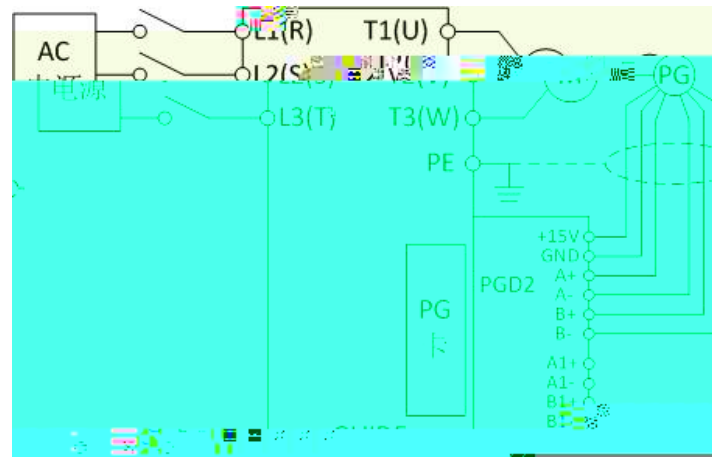

## PG

GDHF - PGD2 PG

Wuhan Guide Technology Co., Ltd.

6

430223  
86-027-87927230  
shfw@gdetec.com  
www.gdetec.com

400-0077-570

www.gdetec.com

(1) PG

(2)

(3)

PG

PE

3

PG

3.1

(1)