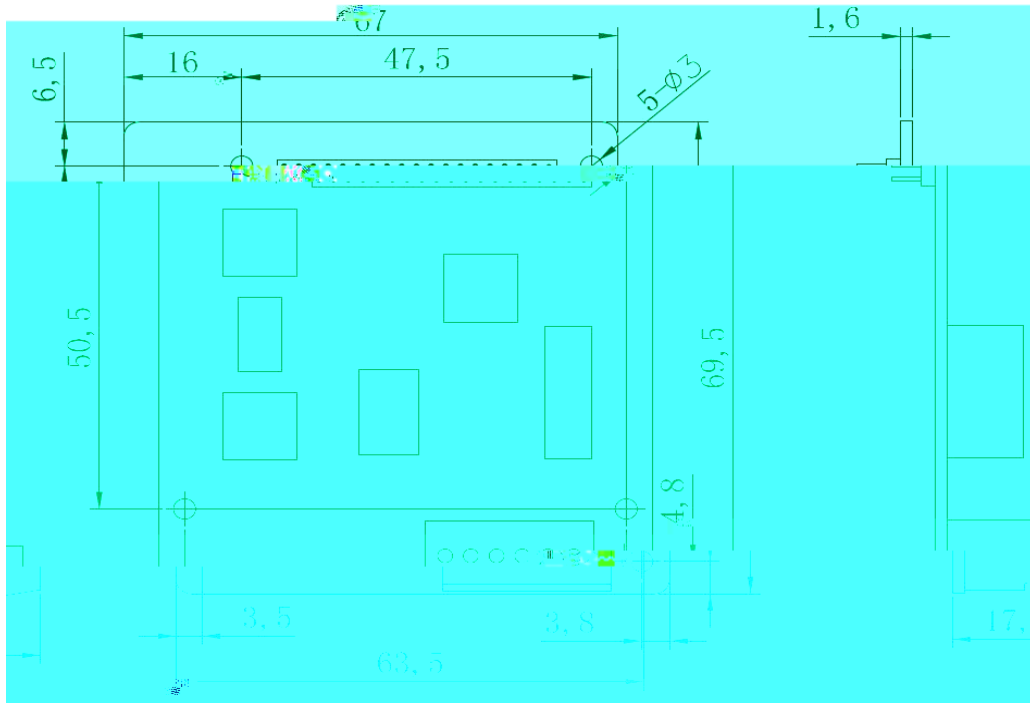

4

mm

HF 300

-
-

GSM

	850/900/1800/1900 MHz
	2 W 850/900 MHz
	1 W 1800/1900 MHz
()	850/900MHz -108.5dBm
	1800/1900MHz -108.5dBm
GPS	-158dBm
	-146dBm
	-155dBm
GPS	: 3m
	-35 ~ 75

Wuhan Guide Technology Co., Ltd.